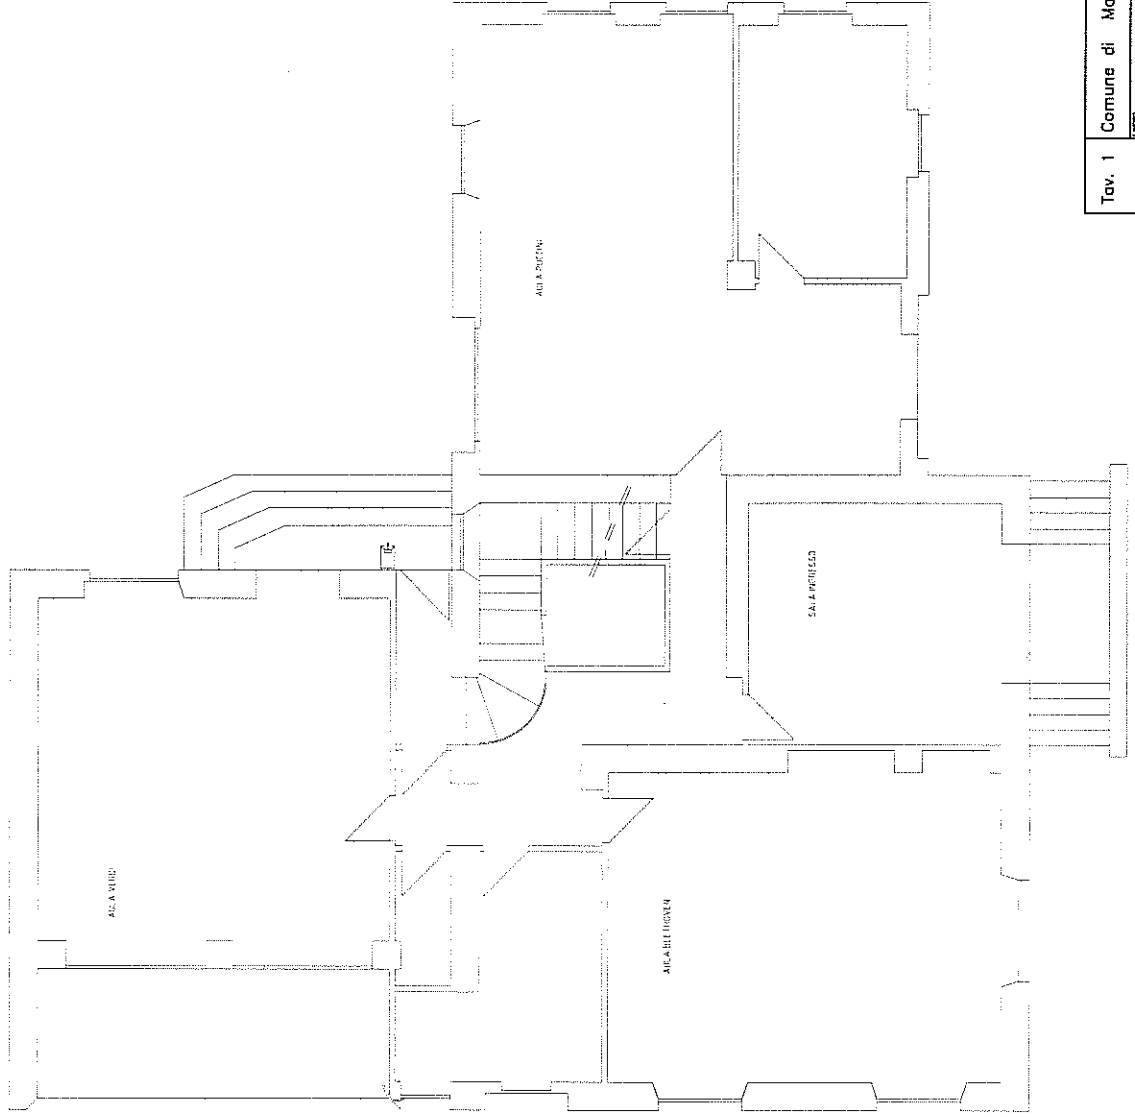

PIANCO RIALZATO

Tav. 1 Comune di Mainate

Comune di Mainate		L. 10/10/1978 n. 30	
Viale Paronati - No. Corchia n. 11		C.A.T. - C.A.T. - C.A.T.	
Pianta Piano Rialzato		C.A.T. - C.A.T. - C.A.T.	
Scala 1:50		C.A.T. - C.A.T. - C.A.T.	